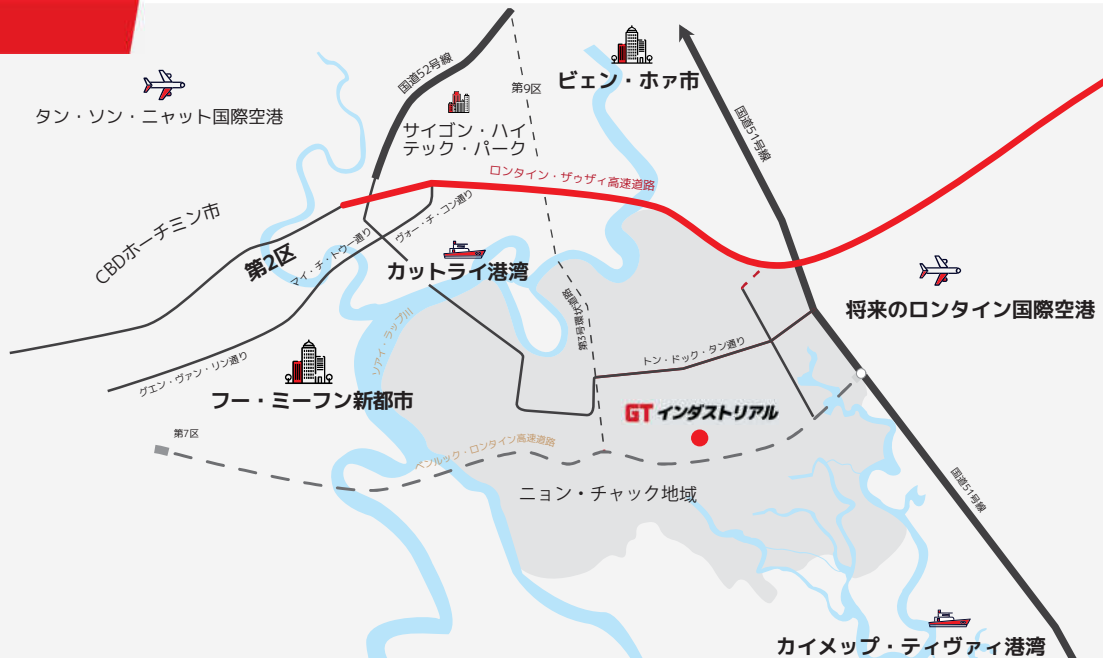

GT インダストリア

国際生産向けの現地レンタル工場

プロジェクトの概要

GTインダストリアル (GTI)はGia Thuy Co., Ltdにより設立され、ベトナムにおける工業用不動産の設計に関する15年間の経験を有している。我々は勤勉に働き、世界から来た様々なお客様（日本、アメリカ、タイ、ベトナム等）に適時的、且つ効果的な費用により国際的な技術ソリューションを供給していると共に、新企業にレンタルファクトリーの供給をも大変楽しみにしている。

GTIの使命は外国の中小企業に投資資金を最適化にさせ、ベトナムにおいて速やかに安定な経営をさせるために、競争的なレンタルファクトリーに関するソリューションを供給することである。

GTインダストリアルから車で移動した場合は

- 20分間 将来のロンタイン国際空港への
- 40分間 カットライ港湾への
- 50分間 ホーチミン市中心地域への
- 50分間 カイメップ・ティヴァイ港湾への
- 70分間 タン・ソン・ニャット空港への